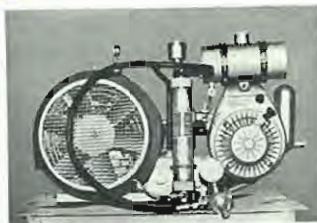

Compressore
CADETT